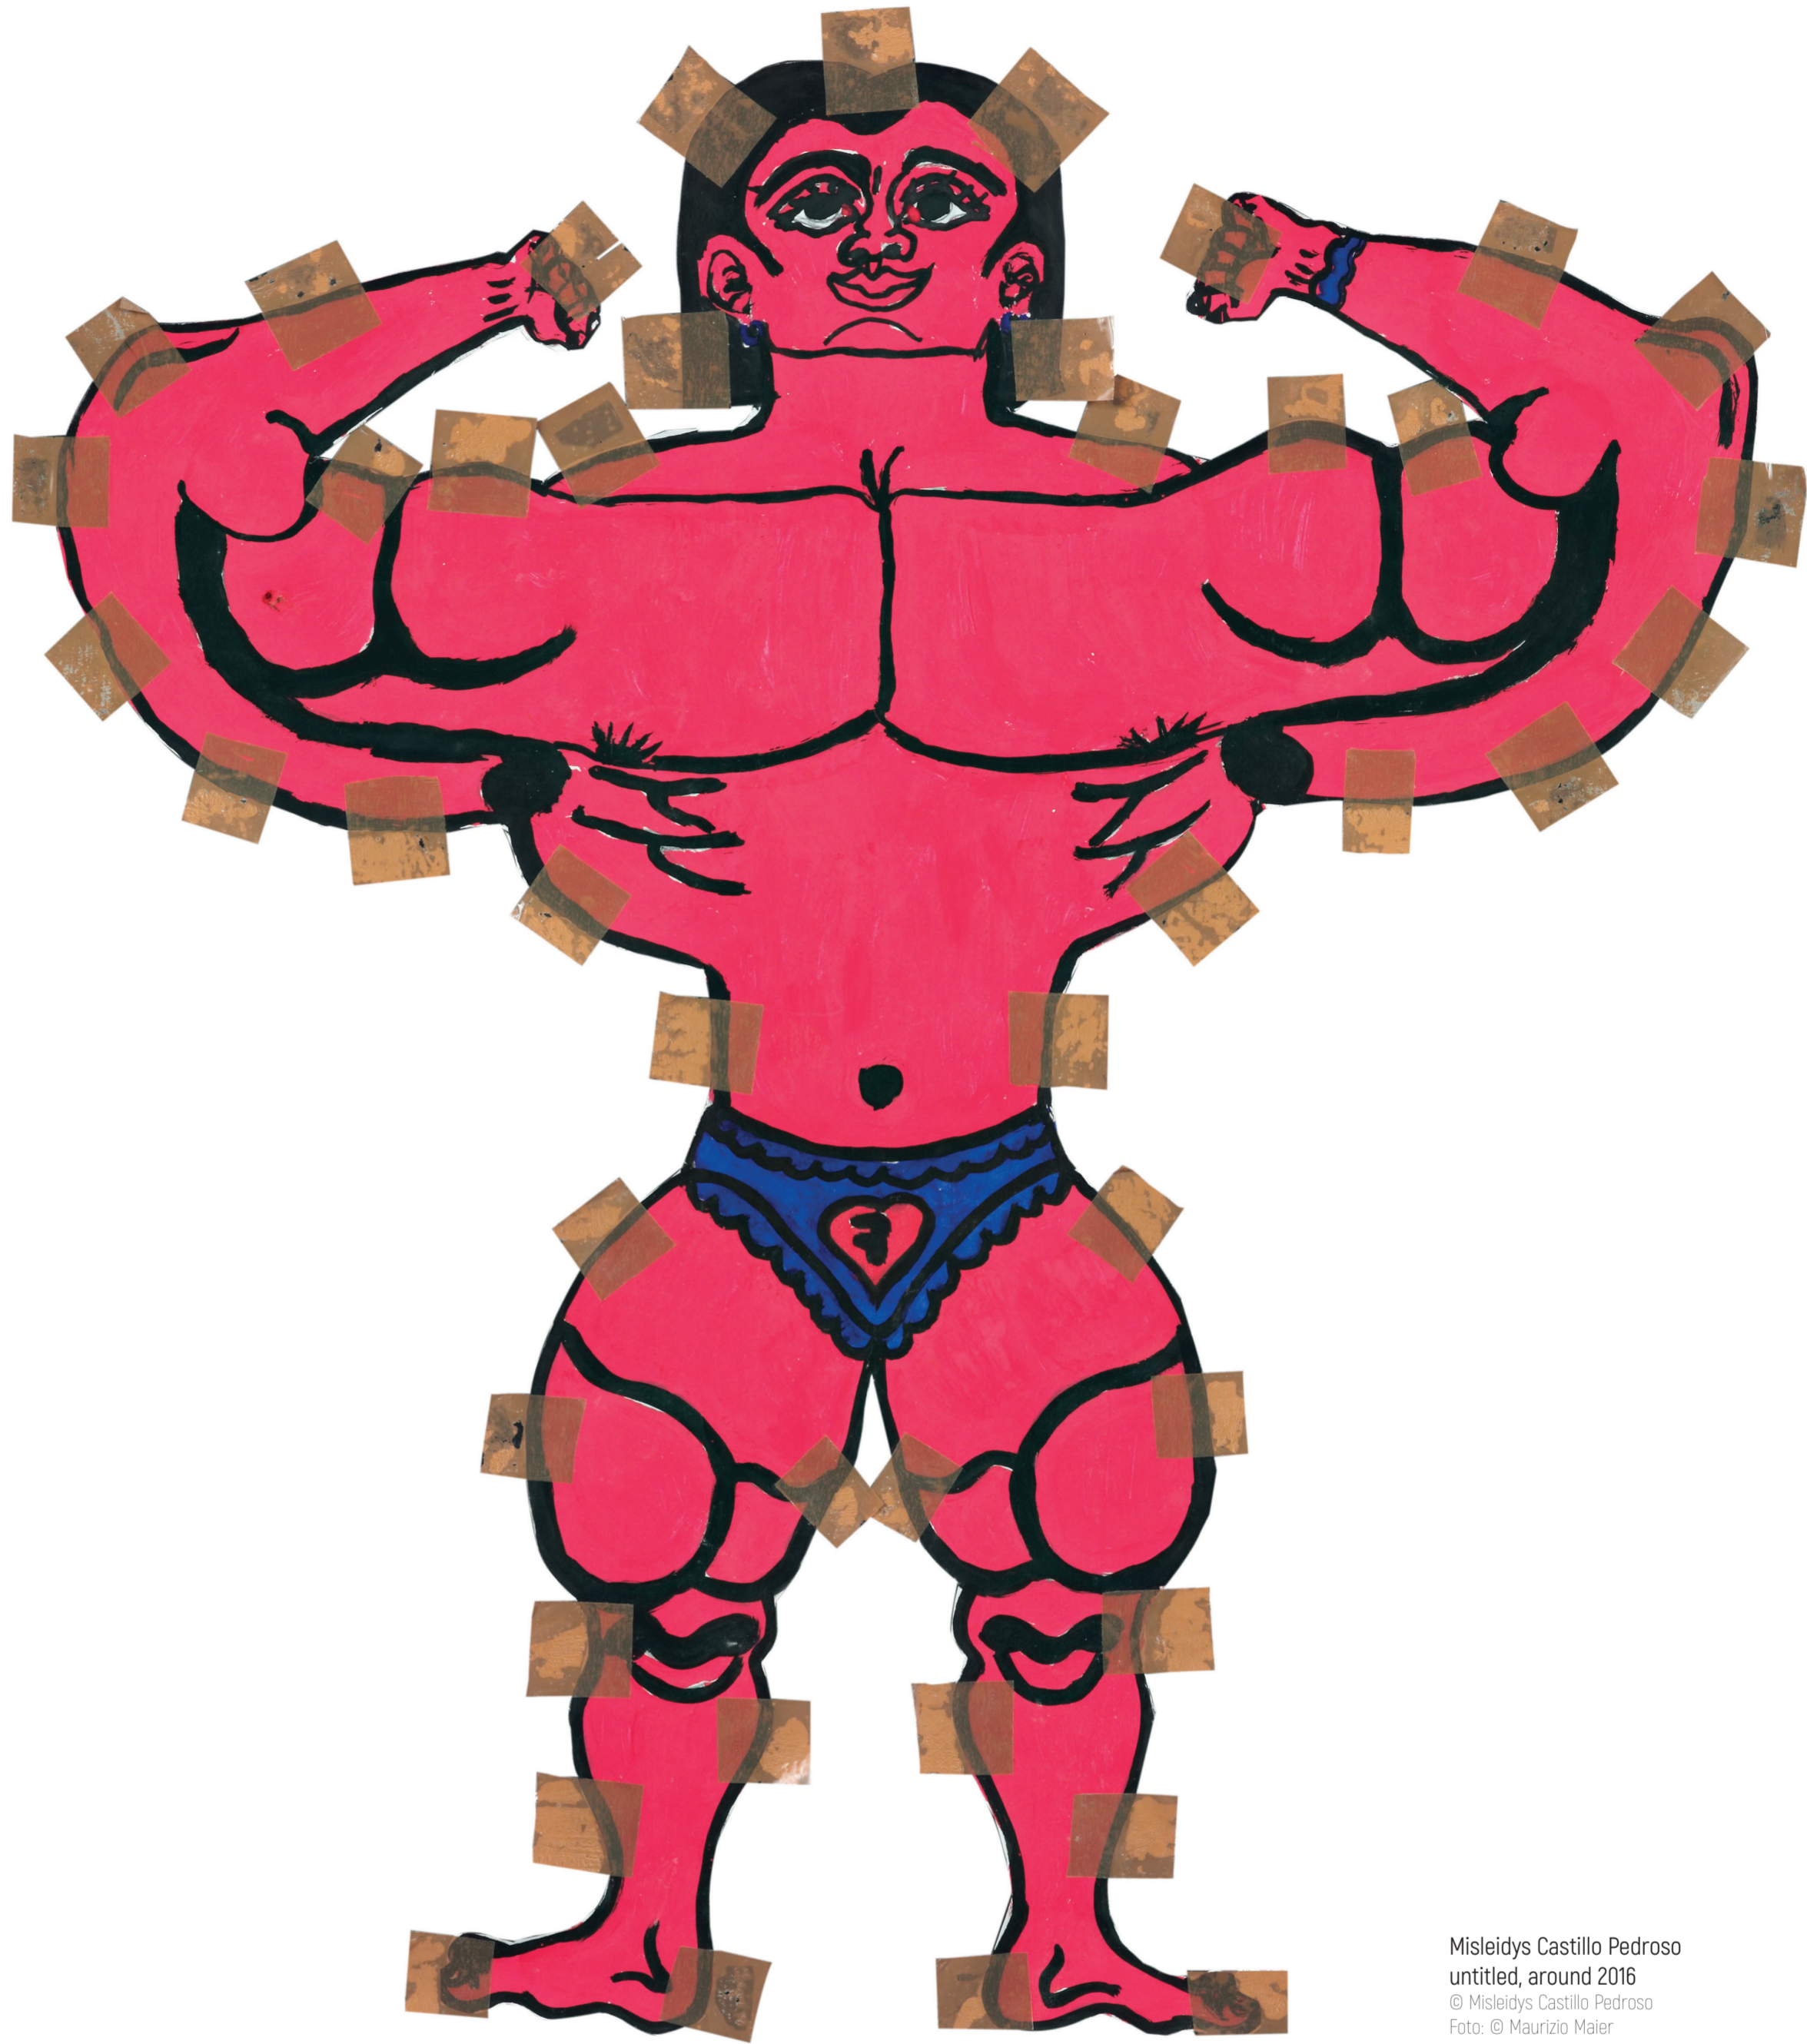

# Zwischenräume

Art Brut aus der Sammlung Hannah Rieger

Misleidys Castillo Pedrosa  
untitled, around 2016  
© Misleidys Castillo Pedrosa  
Foto: © Maurizio Maier

Mittwoch, 21. Juni 2023, 19 Uhr

Galerie Sigm. Freud  
LKH Graz II, Standort Süd  
Wagner-Jauregg-Platz 1  
8053 Graz

22. Juni - 20. September 2023  
Mo bis Fr 10-15 Uhr  
ausgenommen Feiertage

Eine Kooperation der Steirischen Kulturinitiative, Hannah Rieger und der Galerie Sigm. Freud

Kontakt: [steirische@kulturinitiative.at](mailto:steirische@kulturinitiative.at) | nähere Informationen [www.livinginartbrut.com](http://www.livinginartbrut.com)